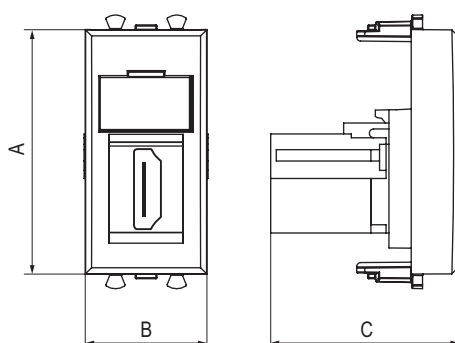

## Мультимедийная розетка

**Назначение**

- для монтажа в системы "In-liner Front" и "In-liner Aero" при помощи рамок-суппортов и каркасов "Avanti" (код 4400912 и т.д.);
- подключение HDMI- и USB-кабеля к рабочему месту.

**Характеристики**

- с пылезащитной шторкой;
- с маркировочной табличкой;
- тип розетки – "А-А" или "мама-мама".

**Особенности**

- фиксация в подрозеточные коробки глубиной не менее 45 мм при помощи каркаса с лапками (код 4400802) и саморезов;
- в комплекте разъем Keystone;
- для заделки контактов используется инструмент типа 110.

Тип розетки	Количество модулей	Габаритные размеры, мм			Производитель СКС	Вес, кг/шт.	Цвет	Код
		A	B	C				
HDMI	1	44,9	22,4	36,9	Hyperline	0,01	белое облако	4400251
							черный квадрат	4402251
							закаленная сталь	4404251
							ванильная дымка	4405251
USB 2.0	1	44,9	22,4	36,9	Hyperline	0,015	черный матовый	4412251
							белое облако	4400401
							черный квадрат	4402401
							закаленная сталь	4404401
USB 3.0	1	44,9	22,4	36,9	Hyperline	0,01	ванильная дымка	4405401
							черный матовый	4412401
							белое облако	4400301
							черный квадрат	4402301
							закаленная сталь	4404301
							ванильная дымка	4405301
							черный матовый	4412301

## ТВ-розетка одиночная

**Назначение**

- для монтажа в системы "In-liner Front" и "In-liner Aero" при помощи рамок-суппортов и каркасов "Avanti" (код 4400912 и т.д.);
- подключение телевизионного и спутникового телевизионного кабеля к телевизору.