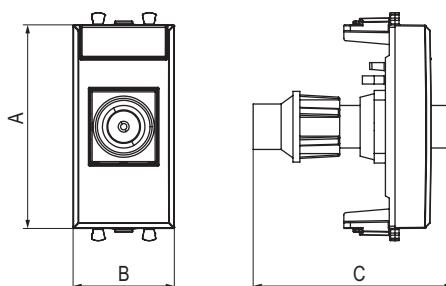

**Характеристики**

- с пылезащитной шторкой;
- с маркировочной табличкой;
- тип розетки – "А-А" или "мама-мама".

**Особенности**

- фиксация в подрозеточные коробки глубиной не менее 45 мм при помощи каркаса с лапками (код 4400802) и саморезов;
- в комплекте разъем Keystone;
- для заделки контактов используется инструмент типа 110.

Тип розетки	Количество модулей	Габаритные размеры, мм			Производитель СКС	Вес, кг/шт.	Цвет	Код
		A	B	C				
HDMI	1	44,9	22,4	36,9	Hyperline	0,01	белое облако	4400251
							черный квадрат	4402251
							закаленная сталь	4404251
							ванильная дымка	4405251
USB 2.0	1	44,9	22,4	36,9	Hyperline	0,015	черный матовый	4412251
							белое облако	4400401
							черный квадрат	4402401
							закаленная сталь	4404401
USB 3.0	1	44,9	22,4	36,9	Hyperline	0,01	ванильная дымка	4405401
							черный матовый	4412401
							белое облако	4400301
							черный квадрат	4402301
							закаленная сталь	4404301
							ванильная дымка	4405301
							черный матовый	4412301

## ТВ-розетка одиночная

**Назначение**

- для монтажа в системы "In-liner Front" и "In-liner Aero" при помощи рамок-суппортов и каркасов "Avanti" (код 4400912 и т.д.);
- подключение телевизионного и спутникового телевизионного кабеля к телевизору.