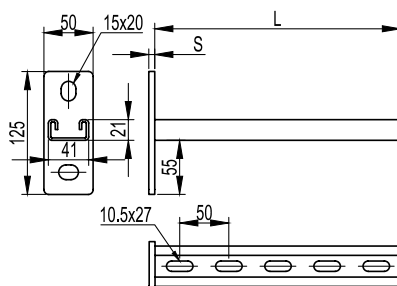

Консоль ВВР-21 (одиночная, 41x21)

Применение:

- монтаж трассы лотков, подвесных элементов и конструкций;
- крепление к стене/потолку;
- крепление в профили: BPL-21, BPL-41, BPV-21, BPV-41, BPM-21, BPM-41, BPD-21, BPD-41, BPM-51;
- крепление в одиночный и двойной подвес.

Характеристики:

- С-образный профиль консоли 41x21;
- толщина профиля консоли – 2,5 мм;
- межосевое расстояние отверстий пластины консоли – 82 мм.

Примечание:

- в основании 2 отверстия под метизы M10.

Макс. ширина лотка, мм	Нагрузка, кг	Нагрузка, кг (с ВМУ6020)	Нагрузка, кг (с ВМУ6030)	Длина L, мм	Толщина пластины S, мм	Вес, кг	Старый код	Новый код, исп. 1	Новый код, исп. 2	Новый код, исп. 3*	Новый код, исп. 4
200	330	-	-	250	6	0,72	34032	BBP2120	BBP2120HDZ	-	BBP2120ZL
300	270	-	-	350	6	0,90	34033	BBP2130	BBP2130HDZ	-	BBP2130ZL
400	200	330	-	450	8	1,18	34034	BBP2140	BBP2140HDZ	-	BBP2140ZL
500	130	270	330	550	8	1,34	34035	BBP2150	BBP2150HDZ	-	BBP2150ZL
600	65	200	270	650	8	1,52	34036	BBP2160	BBP2160HDZ	-	BBP2160ZL

Характеристики:

- возможность двухстороннего монтажа;
- С-образный двойной профиль консоли 41x21;
- толщина профиля консоли – 2,5 мм;
- межосевое расстояние отверстий пластины консоли – 82 мм.

Примечание:

- в основании 2 отверстия под метизы M10.

Макс. ширина лотка, мм	Нагрузка, кг	Нагрузка, кг (с ВМУ6020)	Нагрузка, кг (с ВМУ6030)	Длина L, мм	Толщина пластины S, мм	Вес, кг	Старый код	Новый код, исп. 1	Новый код, исп. 2	Новый код, исп. 4
200	530	-	-	250	6	1,16	34052	BBD2120	BBD2120HDZ	BBD2120ZL
300	440	-	-	350	6	1,46	34053	BBD2130	BBD2130HDZ	BBD2130ZL
400	350	530	-	450	8	1,98	34054	BBD2140	BBD2140HDZ	BBD2140ZL
500	260	440	530	550	8	2,34	34055	BBD2150	BBD2150HDZ	BBD2150ZL
600	170	350	440	650	8	2,66	34056	BBD2160	BBD2160HDZ	BBD2160ZL