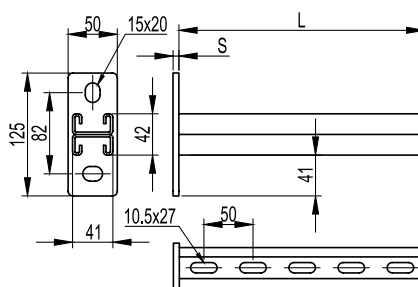

Характеристики:

- С-образный профиль консоли 41x21;
- толщина профиля консоли – 2,5 мм;
- межосевое расстояние отверстий пластины консоли – 82 мм.

Примечание:

- в основании 2 отверстия под метизы M10.

Макс. ширина лотка, мм	Нагрузка, кг	Нагрузка, кг (с ВМУ6020)	Нагрузка, кг (с ВМУ6030)	Длина L, мм	Толщина пластины S, мм	Вес, кг	Старый код	Новый код, исп. 1	Новый код, исп. 2	Новый код, исп. 3*	Новый код, исп. 4
200	330	-	-	250	6	0,72	34032	BBP2120	BBP2120HDZ	-	BBP2120ZL
300	270	-	-	350	6	0,90	34033	BBP2130	BBP2130HDZ	-	BBP2130ZL
400	200	330	-	450	8	1,18	34034	BBP2140	BBP2140HDZ	-	BBP2140ZL
500	130	270	330	550	8	1,34	34035	BBP2150	BBP2150HDZ	-	BBP2150ZL
600	65	200	270	650	8	1,52	34036	BBP2160	BBP2160HDZ	-	BBP2160ZL

Консоль ВВД-21 (двойная, 41x21)

Применение:

- монтаж трассы лотков, подвесных элементов и конструкций;
- крепление к стене/потолку;
- крепление в профили: BPL-21, BPL-41, BPV-21, BPV-41, BPM-21, BPM-41, BPD-21, BPD-41, BPM-51;
- крепление в одиночный и двойной подвес.

Характеристики:

- возможность двухстороннего монтажа;
- С-образный двойной профиль консоли 41x21;
- толщина профиля консоли – 2,5 мм;
- межосевое расстояние отверстий пластины консоли – 82 мм.

Примечание:

- в основании 2 отверстия под метизы M10.

Макс. ширина лотка, мм	Нагрузка, кг	Нагрузка, кг (с ВМУ6020)	Нагрузка, кг (с ВМУ6030)	Длина L, мм	Толщина пластины S, мм	Вес, кг	Старый код	Новый код, исп. 1	Новый код, исп. 2	Новый код, исп. 4
200	530	-	-	250	6	1,16	34052	BBD2120	BBD2120HDZ	BBD2120ZL
300	440	-	-	350	6	1,46	34053	BBD2130	BBD2130HDZ	BBD2130ZL
400	350	530	-	450	8	1,98	34054	BBD2140	BBD2140HDZ	BBD2140ZL
500	260	440	530	550	8	2,34	34055	BBD2150	BBD2150HDZ	BBD2150ZL
600	170	350	440	650	8	2,66	34056	BBD2160	BBD2160HDZ	BBD2160ZL