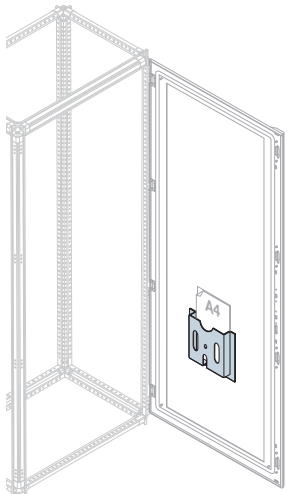

System pro E power

Данные для заказа — аксессуары и запасные части

2

Пластиковый карман для документов

Крепится с внутренней стороны двери с помощью самоклеящейся ленты (включена в комплект поставки).

Описание	Код заказа	Код производителя	Упаковка/шт.
Пластиковый карман для документов формата А4	EV1075K	1STQ008199A0000	1/1

Системы запирания

Могут заменять стандартную систему запирания в наружных дверях. Личинка замка может быть заменена на любой другой тип.

PHLS0010

PHLL0020

AD1058

AA6200
AA8004

PIFF0020

AA1570