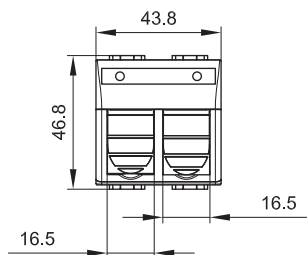

Розетки компьютерные RJ-45 с 2 разъемами, 2 модуля

Назначение:

- подключение кабеля к компьютеру, принтеру и прочей оргтехнике.

Характеристики:

- 8P8C;
- комплектуются 2-модульными гнездами;
- все гнезда "AMP" имеют хвостовик для ограничения перегиба и натяжения кабеля;
- для заделки контактов в розетки AMP использовать инструмент типа 110, в розетки Hyperline – 110 или Krone;
- с пылезащитными шторками (крышками);
- с окном (полем) для маркировки "рабочего места", размер окна – 6x37 мм.

Описание	Категория	Тип гнезда	Производитель гнезда	Кол-во модулей	Установочный размер, мм	Вес, кг/шт.	Цвет	Код
RJ-45	5e	Keystone	Hyperline	2	43x43	0,027	белый	76656B
							слоновая кость	75656S
							черный	77656N
		AMP 110 Connect	2	43x43	0,036	белый	76643B	
						слоновая кость	75643S	
						черный	77643N	
RJ-45	5e, экранированная	Keystone	Hyperline	2	43x43	0,040	белый	76459B
							слоновая кость	75459S
							черный	77459N
RJ-45	6	Keystone	Hyperline	2	43x43	0,040	белый	76452B
							слоновая кость	75452S
							черный	77452N
RJ-45	6, экранированная	Keystone	Hyperline	2	43x43	0,040	белый	76453B
							слоновая кость	75453S
							черный	77453N
RJ-45	6A	Keystone	Hyperline	2	43x43	0,040	белый	76653B
							слоновая кость	75653S
							черный	77653N