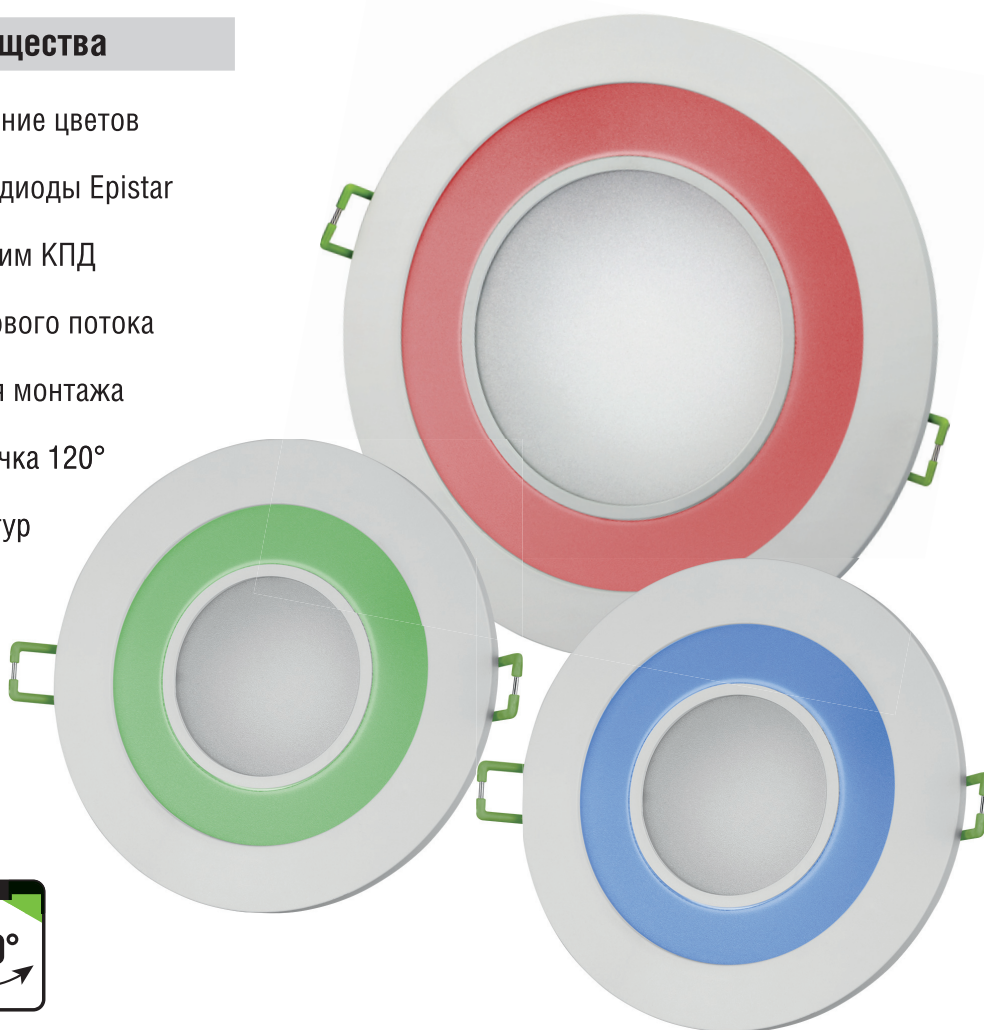

Светодиодный двухцветный встраиваемый светильник Navigator направленно света типа Downlight серии NDL-RC1-LED предназначен для освещения внутри помещений. Обладает компактными размерами, что делает данный светильник идеальным решением любых задач по освещению и световому дизайну. Светильник имеет трехступенчатое переключение цветов, что позволяет использовать его как для оформления декоративной подсветки, так и для основного освещения.

## Светодиодный двухцветный светильник Downlight с трехступенчатым переключением цветов **Navigator NDL-RC1-LED**

Код продукта	Мощность, Вт	Напряжение, В	Основной/дополнительный цвет	Световой поток, лм	Кэф. мощн., cos φ	Врезное отверстие, мм	Размер, мм	Высота, мм	Штрихкод
NDL-RC1-6+2W-R120-WR-LED	6/2	176-264	4000 К/красный	360	>0.7	110	∅ 120	32	4670004 71813 1
NDL-RC1-6+2W-R120-WG-LED	6/2	176-264	4000 К/зеленый	360	>0.7	110	∅ 120	32	4670004 71815 5
NDL-RC1-6+2W-R120-WB-LED	6/2	176-264	4000 К/синий	360	>0.7	110	∅ 120	32	4670004 71817 9
NDL-RC1-9+3W-R180-WR-LED	9/3	176-264	4000 К/красный	750	>0.7	165	∅ 180	35	4670004 71814 8
NDL-RC1-9+3W-R180-WG-LED	9/3	176-264	4000 К/зеленый	750	>0.7	165	∅ 180	35	4670004 71816 2
NDL-RC1-9+3W-R180-WB-LED	9/3	176-264	4000 К/красный	750	>0.7	165	∅ 180	35	4670004 71818 6