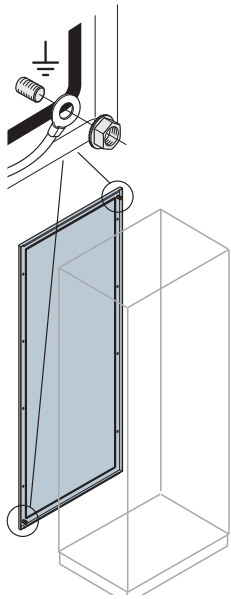

### Шкафы в виде комплекта

#### Задние панели IP65

Панель из листовой стали толщиной 1,5 мм с полиуретановым уплотнителем, укомплектована болтами заземления. Может быть заменена на заднюю дверь.

Размеры, мм		Код	Упаковка/ шт.
В	Ш		
<b>Задняя панель для внешней кабельной секции</b>			
1800		EP1830K	1/1
2000	300	EP2030K	1/1
2200		EP2231K	1/1
<b>Задняя панель</b>			
1800	300	EP1830K	1/1
	400	EP1840K	1/1
	600	EP1860K	1/1
	800	EP1880K	1/1
	1000	EP1811K	1/1
	1200	EP1812K	1/1
2000	300	EP2030K	1/1
	400	EP2041K	1/1
	600	EP2060K	1/1
	800	EP2080K	1/1
	1000	EP2010K	1/1
	1200	EP2012K	1/1
2200	300	EP2231K	1/1
	400	EP2240K	1/1
	600	EP2260K	1/1
	800	EP2280K	1/1
	1000	EP2210K	1/1
	1200	EP2212K	1/1