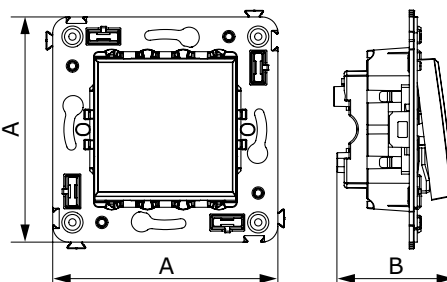

Характеристики:

- диаметр отверстий для ввода кабелей – 3 мм (по 2 отверстия на одну клемму);
- винтовые зажимы;
- защитные шторки;
- фиксация в подрозеточную коробку при помощи саморезов;
- шаблон для зачистки кабеля – 11 мм;
- номинальный ток – 16 А;
- номинальное напряжение – 230 В.

USB зарядное устройство 2,1 А для монтажа в стену

Назначение:

- для монтажа в подрозеточные коробки глубиной не менее 45 мм (код 59301);
- используется для подзарядки электронных гаджетов.

Характеристики:

Выключатель однополюсный для монтажа в стену

Назначение:

- для монтажа в подрозеточные коробки (код 59301);
- включение/выключение освещения.

Характеристики:

- диаметр отверстий для ввода кабелей – 3 мм (по 2 отверстия на одну клемму);
- винтовые зажимы;
- фиксация в подрозеточную коробку при помощи саморезов;
- шаблон для зачистки кабеля – 11 мм;
- номинальный ток – 16 А;
- номинальное напряжение – 230 В.