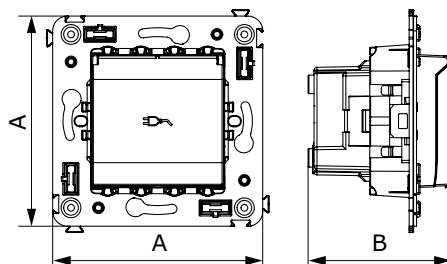

Розетка электрическая с заземлением, со шторками и защитной крышкой для монтажа в стену

Назначение:

- для монтажа в подрозеточные коробки глубиной не менее 45 мм (код 59301);
- подключение оргтехники, бытовых приборов и т. д.

Характеристики:

- диаметр отверстий для ввода кабелей – 3 мм (по 2 отверстия на одну клемму);
- винтовые зажимы;
- защитные шторки;
- фиксация в подрозеточную коробку при помощи саморезов;
- шаблон для зачистки кабеля – 11 мм;
- номинальный ток – 16 А;
- номинальное напряжение – 230 В.

Кол-во модулей	Габаритные размеры, мм		Вес, кг/шт.	Цвет	Без подсветки	Лампа подсветки
	A	B				
2	70,9	48,4	0,083	белое облако	4400013	440000L
				черный квадрат	4402013	440000S
				закаленная сталь	4404013	440000S
				ванильная дымка	4405013	440000L

Выключатель однополюсный для монтажа в стену

Назначение:

- для монтажа в подрозеточные коробки (код 59301);
- включение/выключение освещения.

Характеристики:

- диаметр отверстий для ввода кабелей – 3 мм (по 2 отверстия на одну клемму);
- винтовые зажимы;
- фиксация в подрозеточную коробку при помощи саморезов;
- шаблон для зачистки кабеля – 11 мм;
- номинальный ток – 16 А;
- номинальное напряжение – 230 В.