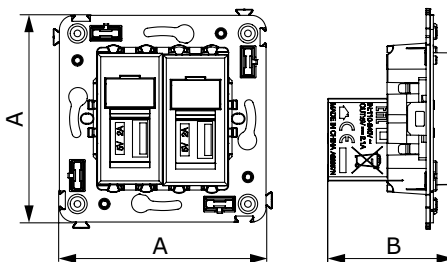

USB зарядное устройство 2,1 А для монтажа в стену

Назначение:

- для монтажа в подрозеточные коробки глубиной не менее 45 мм (код 59301);
- используется для подзарядки электронных гаджетов.

Характеристики:

- винтовые зажимы;
- номинальное напряжение – 220 В;
- частота – 50–60 Гц;
- напряжение на выходе – 5 В.

Кол-во модулей	Габаритные размеры, мм		Вес, кг/шт.	Цвет	Код
	A	B			
2	70,9	43	0,078	белое облако	4400543
				черный квадрат	4402543
				закаленная сталь	4404543
				ванильная дымка	4405543