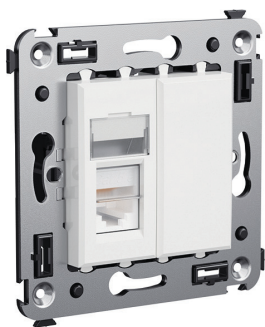

Телефонная розетка одинарная RJ-12 для монтажа в стену

**Назначение**

- для монтажа в подрозеточные коробки глубиной не менее 45 мм (код 59301);
- подключение телефонного кабеля к рабочему месту.

Характеристики

- подходит для коннектора 6P6C;
- с пылезащитной шторкой;
- с маркировочной табличкой.

Особенности

- в комплекте разъем Keystone;
- для заделки контактов используется инструмент типа 110.

Количество модулей	Габаритные размеры, мм		Вес, кг/шт.	Цвет	Код
	A	B			
2	70,9	36,9	0,045	белое облако	4400313
				черный квадрат	4402313
				закаленная сталь	4404313
				ванильная дымка	4405313
				черный матовый	4412313

Телефонная розетка двойная RJ-12 для монтажа в стену

**Назначение**

- для монтажа в подрозеточные коробки глубиной не менее 45 мм (код 59301);
- подключение телефонного кабеля к рабочему месту.

Характеристики

- подходит для коннектора 6P6C;
- с пылезащитной шторкой;
- с маркировочной табличкой.

Особенности

- в комплекте разъем Keystone;
- для заделки контактов используется инструмент типа 110.

Количество модулей	Габаритные размеры, мм		Вес, кг/шт.	Цвет	Код
	A	B			
2	70,9	36,9	0,052	белое облако	4400314
				черный квадрат	4402314
				закаленная сталь	4404314
				ванильная дымка	4405314
				черный матовый	4412314