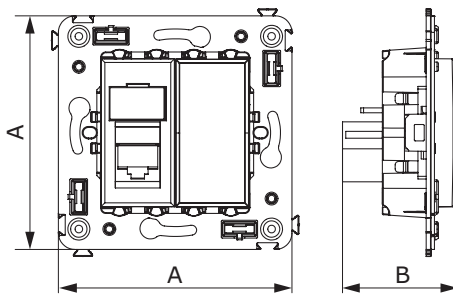

Телефонная розетка одинарная RJ-12 для монтажа в стену

**Назначение**

- для монтажа в подрозеточные коробки глубиной не менее 45 мм (код 59301);
- подключение телефонного кабеля к рабочему месту.

Характеристики

- подходит для коннектора 6P6C;
- с пылезащитной шторкой;
- с маркировочной табличкой.

Особенности

- в комплекте разъем Keystone;
- для заделки контактов используется инструмент типа 110.

Количество модулей	Габаритные размеры, мм		Вес, кг/шт.	Цвет	Код
	A	B			
2	70,9	36,9	0,045	белое облако	4400313
				черный квадрат	4402313
				закаленная сталь	4404313
				ванильная дымка	4405313
				черный матовый	4412313

Телефонная розетка двойная RJ-12 для монтажа в стену

**Назначение**

- для монтажа в подрозеточные коробки глубиной не менее 45 мм (код 59301);
- подключение телефонного кабеля к рабочему месту.

Характеристики

- подходит для коннектора 6P6C;
- с пылезащитной шторкой;
- с маркировочной табличкой.

Особенности

- в комплекте разъем Keystone;
- для заделки контактов используется инструмент типа 110.

Количество модулей	Габаритные размеры, мм		Вес, кг/шт.	Цвет	Код
	A	B			
2	70,9	36,9	0,052	белое облако	4400314
				черный квадрат	4402314
				закаленная сталь	4404314
				ванильная дымка	4405314
				черный матовый	4412314