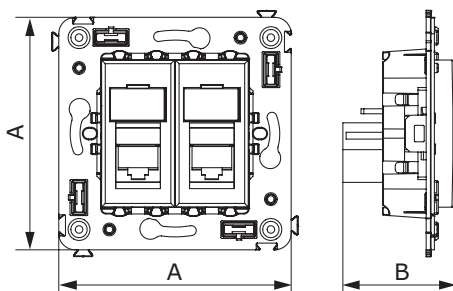

Телефонная розетка одинарная RJ-12 для монтажа в стену

**Назначение**

- для монтажа в подрозеточные коробки глубиной не менее 45 мм (код 59301);
- подключение телефонного кабеля к рабочему месту.

Характеристики

- подходит для коннектора 6P6C;
- с пылезащитной шторкой;
- с маркировочной табличкой.

Особенности

- в комплекте разъем Keystone;
- для заделки контактов используется инструмент типа 110.

Количество модулей	Габаритные размеры, мм		Вес, кг/шт.	Цвет	Код
	A	B			
2	70,9	36,9	0,045	белое облако	4400313
				черный квадрат	4402313
				закаленная сталь	4404313
				ванильная дымка	4405313
				черный матовый	4412313

Телефонная розетка двойная RJ-12 для монтажа в стену

**Назначение**

- для монтажа в подрозеточные коробки глубиной не менее 45 мм (код 59301);
- подключение телефонного кабеля к рабочему месту.

Характеристики

- подходит для коннектора 6P6C;
- с пылезащитной шторкой;
- с маркировочной табличкой.

Особенности

- в комплекте разъем Keystone;
- для заделки контактов используется инструмент типа 110.

Количество модулей	Габаритные размеры, мм		Вес, кг/шт.	Цвет	Код
	A	B			
2	70,9	36,9	0,052	белое облако	4400314
				черный квадрат	4402314
				закаленная сталь	4404314
				ванильная дымка	4405314
				черный матовый	4412314