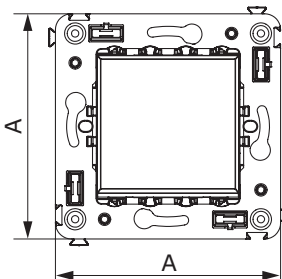

### Назначение

- для монтажа в подрозеточные коробки (код 59301);
- включение/выключение освещения из двух мест.

### Характеристики

- диаметр отверстий для ввода кабелей – 3 мм (по 2 отверстия на одну клемму);
- винтовые зажимы;
- шаблон для зачистки кабеля – 11 мм;
- номинальный ток – 16 А;
- номинальное напряжение – 230 В.