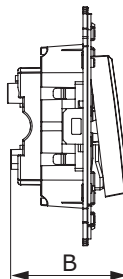

### Назначение

- для монтажа в подрозеточные коробки (код 59301);
- включение/выключение освещения из двух мест.

### Характеристики

- диаметр отверстий для ввода кабелей – 3 мм (по 2 отверстия на одну клемму);
- винтовые зажимы;
- шаблон для зачистки кабеля – 11 мм;
- номинальный ток – 16 А;
- номинальное напряжение – 230 В.