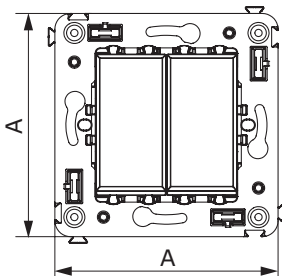

Переключатель двухклавишный для монтажа в стену

Назначение

- для монтажа в подрозеточные коробки (код 59301);
- включение/выключение освещения из двух мест.

Характеристики

- диаметр отверстий для ввода кабелей – 3 мм (по 2 отверстия на одну клемму);
- винтовые зажимы;
- шаблон для зачистки кабеля – 11 мм;
- номинальный ток – 16 А;
- номинальное напряжение – 230 В.

Особенности

- фиксация в подрозеточную коробку при помощи саморезов;
- для оснащения подсветкой необходимо заказать 2 лампы.

Количество модулей	Габаритные размеры, мм		Вес, кг/шт.	Цвет	Код	
	A	B			без подсветки	лампа подсветки
2	70,9	36,9	0,080	белое облако	4400114	440000L
				черный квадрат	4402114	440000S
				закаленная сталь	4404114	440000S
				ванильная дымка	4405114	440000L
				черный матовый	4412114	440000S