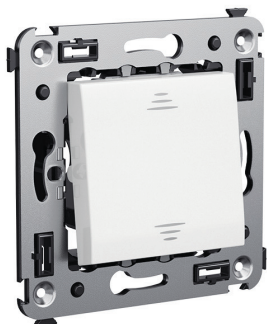

## Переключатель одноклавишный для монтажа в стену

### Назначение

- для монтажа в подрозеточные коробки (код 59301);
- включение/выключение освещения из двух мест.

### Характеристики

- диаметр отверстий для ввода кабелей – 3 мм (по 2 отверстия на одну клемму);
- винтовые зажимы;
- шаблон для зачистки кабеля – 11 мм;
- номинальный ток – 16 А;
- номинальное напряжение – 230 В.