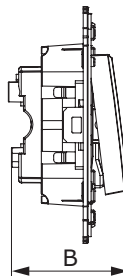

Переключатель двухклавишный для монтажа в стену

Назначение

- для монтажа в подрозеточные коробки (код 59301);
- включение/выключение освещения из двух мест.

Характеристики

- диаметр отверстий для ввода кабелей – 3 мм (по 2 отверстия на одну клемму);
- винтовые зажимы;
- шаблон для зачистки кабеля – 11 мм;
- номинальный ток – 16 А;
- номинальное напряжение – 230 В.

Особенности

- фиксация в подрозеточную коробку при помощи саморезов;
- для оснащения подсветкой необходимо заказать 2 лампы.

Количество модулей	Габаритные размеры, мм		Вес, кг/шт.	Цвет	Код	
	A	B			без подсветки	лампа подсветки
2	70,9	36,9	0,080	белое облако	4400114	440000L
				черный квадрат	4402114	440000S
				закаленная сталь	4404114	440000S
				ванильная дымка	4405114	440000L
				черный матовый	4412114	440000S