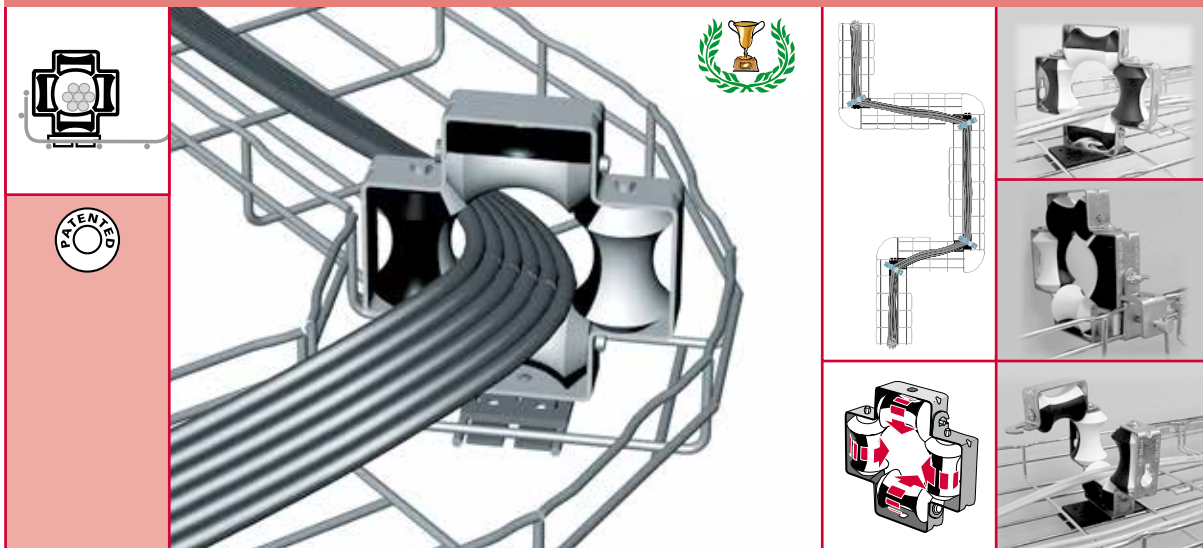

FAS ROLLER CF30 → CF150 50 → 600 MM

FAS ROLLER

				GS	GC	304L	316L
(MM)				CM 011 100	-	-	-

DEV 100 – CABLOGRIP CF30 → CF150 100 → 600 MM

DEV 100				GS	DC	304L	316L
(MM)		DEV 100	-	CM 585 160	CM 585 167	-	CM 585 164
CABLOGRIP		CABLOGRIP	5000	CM 559 677	-	-	-
FASTIE		FASTIE 15x180	-	CM 809 109	-	-	-
		FASTIE 15x225	-	CM 809 119	-	-	-
		FASTIE 15x320	-	CM 809 129	-	-	-