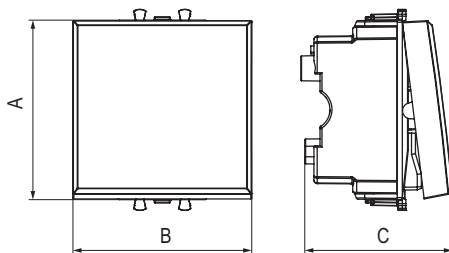

Выключатель однополюсный

Назначение

- для монтажа в системы "In-liner Front" и "In-liner Aero" при помощи рамок-суппортов и каркасов "Avanti" (код 4400912 и т.д.);
- включение/выключение освещения.

Характеристики

- диаметр отверстий для ввода кабелей – 3 мм (по 2 отверстия на одну клемму);
- винтовые зажимы;
- шаблон для зачистки кабеля – 11 мм;
- номинальный ток – 16 А;
- номинальное напряжение – 230 В.

Особенности

- фиксация в подрозеточные коробки при помощи каркаса с лапками (код 4400802) и саморезов.

Количество модулей	Габаритные размеры, мм			Вес, кг/шт.	Цвет	Код	
	A	B	C			без подсветки	лампа подсветки
1	44,9	22,4	36,9	0,024	белое облако	4400101	440000L
					черный квадрат	4402101	440000S
					закаленная сталь	4404101	440000S
					ванильная дымка	4405101	440000L
					черный матовый	4412101	440000S
2	44,9	44,9	36,9	0,034	белое облако	4400102	440000L
					черный квадрат	4402102	440000S
					закаленная сталь	4404102	440000S
					ванильная дымка	4405102	440000L
					черный матовый	4412102	440000S