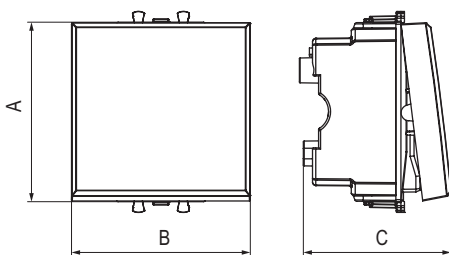

Выключатель двухполюсный

Назначение

- для монтажа в системы "In-liner Front" и "In-liner Aero" при помощи рамок-суппортов и каркасов "Avanti" (код 4400912 и т.д.);
- включение/выключение освещения.

Характеристики

- диаметр отверстий для ввода кабелей – 3 мм (по 2 отверстия на одну клемму);
- винтовые зажимы;
- шаблон для зачистки кабеля – 11 мм;
- номинальный ток – 16 А;
- номинальное напряжение – 230 В.

Особенности

- фиксация в подрозеточные коробки при помощи каркаса с лапками (код 4400802) и саморезов.

Количество модулей	Габаритные размеры, мм			Вес, кг/шт.	Цвет	Код	
	A	B	C			без подсветки	лампа подсветки
1	44,9	44,9	36,9	0,024	белое облако	4400221	440000L
					черный квадрат	4402221	440000S
					закаленная сталь	4404221	440000S
					ванильная дымка	4405221	440000L
					черный матовый	4412221	440000S
2	44,9	44,9	36,9	0,034	белое облако	4400222	440000L
					черный квадрат	4402222	440000S
					закаленная сталь	4404222	440000S
					ванильная дымка	4405222	440000L
					черный матовый	4412222	440000S