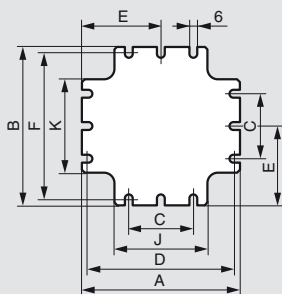

Промышленные металлические коробки Atlantic

■ Сплошные монтажные платы

Квадратные

Кат. №	Габариты коробки В x Ш (мм)	A	B	C	D	E	F	J	K
0 356 60	150 x 150	122	122		112	61	112	72	72
0 356 62	200 x 200	172	172	100	162	86	162	122	122
0 356 65	300 x 300	272	272	150	262	136	262	222	222
0 356 68	400 x 400	372	372	300	362		362	322	322

Прямоугольные

Кат. №	Габариты коробки В x Ш (мм)	A	B	C	D	E	F	J	K
0 356 61	150 x 200	122	172			61	162	72	122
0 356 63	150 x 300	122	272			61	262	72	222
0 356 64	200 x 300	172	272	100		86	262	122	222
0 356 66	200 x 400	172	372	100		86	362	122	322
0 356 69	200 x 500	172	472	100			462	122	422
0 356 70	300 x 500	272	472	200			462	222	422
0 356 71	200 x 600	172	572	100			562	122	522
0 356 72	300 x 600	272	572	200			562	222	522
0 356 73	400 x 600	372	572	300			562	322	522
0 356 75	400 x 800	372	772	300	350		762	322	722