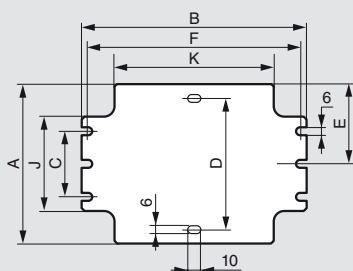

Промышленные металлические коробки Atlantic

■ Сплошные монтажные платы

Квадратные

Кат. №	Габариты коробки В x Ш (мм)	A	B	C	D	E	F	J	K
0 356 60	150 x 150	122	122		112	61	112	72	72
0 356 62	200 x 200	172	172	100	162	86	162	122	122
0 356 65	300 x 300	272	272	150	262	136	262	222	222
0 356 68	400 x 400	372	372	300	362		362	322	322

Прямоугольные

Кат. №	Габариты коробки В x Ш (мм)	A	B	C	D	E	F	J	K
0 356 61	150 x 200	122	172			61	162	72	122
0 356 63	150 x 300	122	272			61	262	72	222
0 356 64	200 x 300	172	272	100		86	262	122	222
0 356 66	200 x 400	172	372	100		86	362	122	322
0 356 69	200 x 500	172	472	100			462	122	422
0 356 70	300 x 500	272	472	200			462	222	422
0 356 71	200 x 600	172	572	100			562	122	522
0 356 72	300 x 600	272	572	200			562	222	522
0 356 73	400 x 600	372	572	300			562	322	522
0 356 75	400 x 800	372	772	300	350		762	322	722