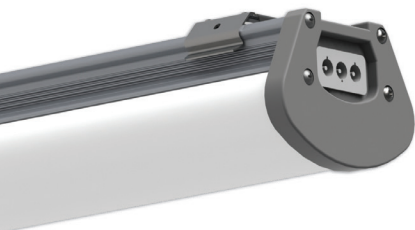

ДПО48 Prime

ТУ 27.40.25-060-05014337-2017

ПРИМЕНЕНИЕ

Предназначены для общего освещения общественных зданий, административных, офисных и торговых площадей.

ОСОБЕННОСТИ ПРОДУКТА

- Возможно изготовление под заказ световых приборов с цветовой температурой 3000К и 5000К.
- Эффективность. Световая отдача светильника до 120 лм/Вт.

ДПО48-50-001 Prime 840

КОНСТРУКЦИЯ

Корпус	Алюминий.
Рассеиватель	Полимерный материал (прозрачный или опаловый).
Монтажная скоба	Сталь с защитным покрытием.
Крышки	Поликарбонат.
Технические данные	Коэффициент мощности: - ДПО48-25: 0,97; - ДПО48-50: 0,95; - ДПО48-60: 0,98.
Установка	Монтаж индивидуально или в линию. Крепление на несущую поверхность. Рекомендуемая высота установки до 6 м.
Решетка защитная	Сталь, окрашена белой порошковой краской. Таблица с аксессуарами на странице 99. Схема защитной решетки на странице 272.
Подключение в световую линию	Количество светильников подключенных на одну фазу: - ДПО48-25-101/102: 120 шт.; - ДПО48-50-101/102: 60 шт.; - ДПО48-60-101/102: 50 шт.