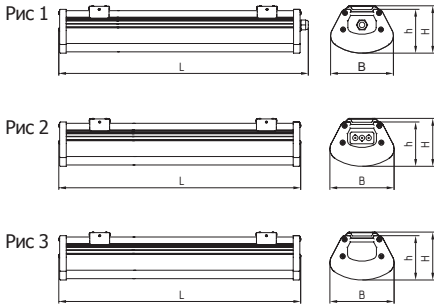

ДПО48-50-001 Prime 840

КОНСТРУКЦИЯ

Корпус	Алюминий.
Рассеиватель	Полимерный материал (прозрачный или опаловый).
Монтажная скоба	Сталь с защитным покрытием.
Крышки	Поликарбонат.
Технические данные	Коэффициент мощности: - ДПО48-25: 0,97; - ДПО48-50: 0,95; - ДПО48-60: 0,98.
Установка	Монтаж индивидуально или в линию. Крепление на несущую поверхность. Рекомендуемая высота установки до 6 м.
Решетка защитная	Сталь, окрашена белой порошковой краской. Таблица с аксессуарами на странице 99. Схема защитной решетки на странице 272.
Подключение в световую линию	Количество светильников подключенных на одну фазу: - ДПО48-25-101/102: 120 шт.; - ДПО48-50-101/102: 60 шт.; - ДПО48-60-101/102: 50 шт.

ФОТОМЕТРИЯ

ГАБАРИТНЫЕ РАЗМЕРЫ

Наименование	Рис	Размеры, мм			
		L	B	H	h
ДПО48-25-001/002	1	604	96	73	67
ДПО48-50-001/002	1	1164	96	73	67
ДПО48-60-001/002	1	1444	96	73	67
ДПО48-25-101/102	2	592	96	73	67
ДПО48-50-101/102	2	1152	96	73	67
ДПО48-60-101/102	2	1432	96	73	67
ДПО48-25-201/202	3	592	96	73	67
ДПО48-50-201/202	3	1152	96	73	67
ДПО48-60-201/202	3	1432	96	73	67
ДПО48-24-201	3	544	96	73	67
ДПО48-48-201	3	1057	96	73	67
ДПО48-56-201	3	1570	96	73	67