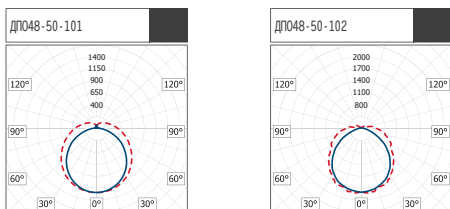

ДПО48-50-001 Prime 840

КОНСТРУКЦИЯ

Корпус	Алюминий.
Рассеиватель	Полимерный материал (прозрачный или опаловый).
Монтажная скоба	Сталь с защитным покрытием.
Крышки	Поликарбонат.
Технические данные	Коэффициент мощности: - ДПО48-25: 0,97; - ДПО48-50: 0,95; - ДПО48-60: 0,98.
Установка	Монтаж индивидуально или в линию. Крепление на несущую поверхность. Рекомендуемая высота установки до 6 м.
Решетка защитная	Сталь, окрашена белой порошковой краской. Таблица с аксессуарами на странице 99. Схема защитной решетки на странице 272.
Подключение в световую линию	Количество светильников подключенных на одну фазу: - ДПО48-25-101/102: 120 шт.; - ДПО48-50-101/102: 60 шт.; - ДПО48-60-101/102: 50 шт.

ФОТОМЕТРИЯ

ГАБАРИТНЫЕ РАЗМЕРЫ

Наименование	Рис	Размеры, мм			
		L	B	H	h
ДПО48-25-001/002	1	604	96	73	67
ДПО48-50-001/002	1	1164	96	73	67
ДПО48-60-001/002	1	1444	96	73	67
ДПО48-25-101/102	2	592	96	73	67
ДПО48-50-101/102	2	1152	96	73	67
ДПО48-60-101/102	2	1432	96	73	67
ДПО48-25-201/202	3	592	96	73	67
ДПО48-50-201/202	3	1152	96	73	67
ДПО48-60-201/202	3	1432	96	73	67
ДПО48-24-201	3	544	96	73	67
ДПО48-48-201	3	1057	96	73	67
ДПО48-56-201	3	1570	96	73	67