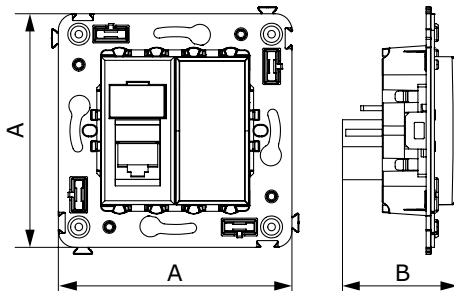

Компьютерная розетка одинарная RJ-45 для монтажа в стену

Назначение:

- для монтажа в подрозеточные коробки глубиной не менее 45 мм (код 59301);
- подключение сетевого кабеля к рабочему месту.

Характеристики:

- 8Р8С;
- с пылезащитной шторкой;
- с маркировочной табличкой;
- в комплекте разъем Keystone;
- заделка без инструмента.

Кол-во модулей	Габаритные размеры, мм		Вес, кг/шт.	Категория СКС	Цвет	Код
	А	В				
2	70,9	36,9	0,045	5е	белое облако	4400463
					черный квадрат	4402463
					закаленная сталь	4404463
					ванильная дымка	4405463