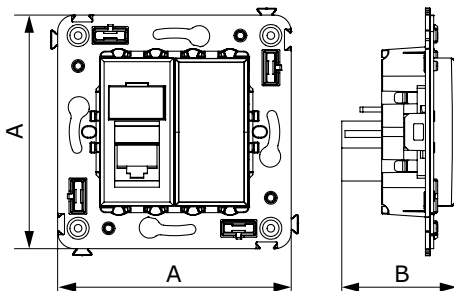

Телефонная розетка одинарная RJ-12 для монтажа в стену

Назначение:

- для монтажа в подрозеточные коробки глубиной не менее 45 мм (код 59301);
- подключение телефонного кабеля к рабочему месту.

Характеристики:

- 6Р6С;
- с пылезащитной шторкой;
- с маркировочной табличкой;
- в комплекте разъем Keystone;
- для заделки контактов используется инструмент типа 110.

Кол-во модулей	Габаритные размеры, мм		Вес, кг/шт.	Цвет	Код
	А	В			
2	70,9	36,9	0,045	белое облако	4400313
				черный квадрат	4402313
				закаленная сталь	4404313
				ванильная дымка	4405313

Телефонная розетка двойная RJ-12 для монтажа в стену

Назначение:

- для монтажа в подрозеточные коробки глубиной не менее 45 мм (код 59301);
- подключение телефонного кабеля к рабочему месту.

Характеристики:

- 6Р6С;
- с пылезащитной шторкой;
- с маркировочной табличкой;
- в комплекте разъем Keystone;
- для заделки контактов используется инструмент типа 110.

Кол-во модулей	Габаритные размеры, мм		Вес, кг/шт.	Цвет	Код
	А	В			
2	70,9	36,9	0,052	белое облако	4400314
				черный квадрат	4402314
				закаленная сталь	4404314
				ванильная дымка	4405314