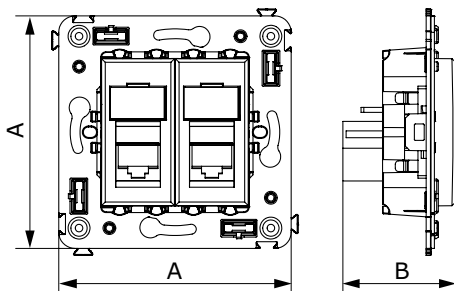

Телефонная розетка одинарная RJ-12 для монтажа в стену

Назначение:

- для монтажа в подрозеточные коробки глубиной не менее 45 мм (код 59301);
- подключение телефонного кабеля к рабочему месту.

Характеристики:

- 6Р6С;
- с пылезащитной шторкой;
- с маркировочной табличкой;
- в комплекте разъем Keystone;
- для заделки контактов используется инструмент типа 110.

Кол-во модулей	Габаритные размеры, мм		Вес, кг/шт.	Цвет	Код
	А	В			
2	70,9	36,9	0,045	белое облако	4400313
				черный квадрат	4402313
				закаленная сталь	4404313
				ванильная дымка	4405313

Телефонная розетка двойная RJ-12 для монтажа в стену

Назначение:

- для монтажа в подрозеточные коробки глубиной не менее 45 мм (код 59301);
- подключение телефонного кабеля к рабочему месту.

Характеристики:

- 6Р6С;
- с пылезащитной шторкой;
- с маркировочной табличкой;
- в комплекте разъем Keystone;
- для заделки контактов используется инструмент типа 110.

Кол-во модулей	Габаритные размеры, мм		Вес, кг/шт.	Цвет	Код
	А	В			
2	70,9	36,9	0,052	белое облако	4400314
				черный квадрат	4402314
				закаленная сталь	4404314
				ванильная дымка	4405314