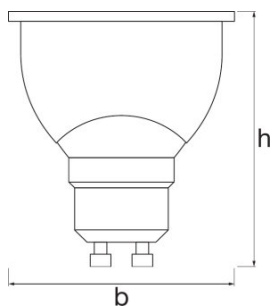

Фотометрические данные

Цветность света (обозначение)	RGBW
Спад свет. потока в течение срока	0,70
Стандартное отклонение эллипса соотв.	≤ 6 sdcм
Диапазон регулируемой цв. темпер.	2700...6500 К
Световой поток	350 лм
Номинальный световой поток	350 лм
Номинальная цветовая температура	2700 К
Индекс цветопередачи Ra	80
Расчетная пиковая интенсивность	470 кд

Светотехнические параметры

Время зажигания	< 0,5 s
Время разогрева (60 %)	< 0,50 s

Размеры и вес

Вес продукта	53,00 g
Внешняя колба	PAR51
Длина	55,0 mm
Диаметр	50,0 mm

Общая длина	55,0 mm
Максимальный диаметр	50,0 mm