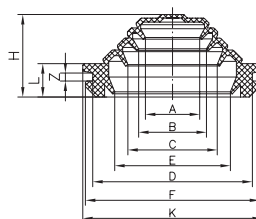

Особенности

- для монтажа внутри помещений и на открытом воздухе.

Комплектация

- керамические клеммники;
- огнестойкие анкера для монтажа на любое основание.

Время работоспособности не менее, мин	Соединительная способность			Корпус коробки			Упаковка, шт.	Код	
	полюсов	сечение провода, мм ²	ток, А	размер (L×H×P), мм	вводов, шт.	Ø, мм		с гладкими стенками	с кабельными вводами
45	4	4	6	150×150×80	6	32	1	FSB30404	FSB31404
45	6	4	6				1	FSB30604	FSB31604
45	5	6	10				1	FSB30506	FSB31506
45	5	10	20				1	FSB30510	FSB31510
45	5	16	30				1	FSB30516	FSB31516
90	4	10	32				1	FSK30410	FSK31410
90	6	10	32				1	FSK30610	FSK31610

Уплотнительный кабельный ввод для коробок серии FS

Назначение

- при помощи кабельных вводов обеспечивается герметичный ввод труб и кабеля в корпус пластиковых и металлических огнестойких коробок серии FS с гладкими стенками.

Характеристики

- материал – термоэластопласт;
- цвет – оранжевый RAL 2003;
- степень защиты – IP55.

Ø трубы или кабеля, мм	Размеры, мм											Упаковка, шт.	Код
	A	B	C	E	D	F	K	H	L	Z			
25	9,5	15	19	23,5	32	35	38	20	9	2	100	FSG54525	
32	14	17	22	30	40	43	47	20	9	2	100	FSG54532	