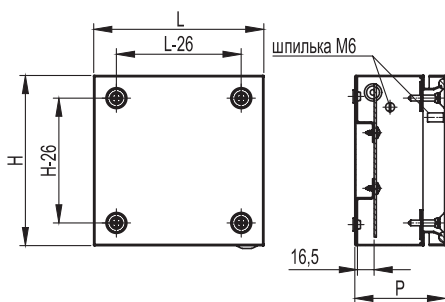

Коробка ответвительная с кабельными вводами серии FS из стали

Назначение

- соединение и ответвление проводов и кабелей с сохранением работоспособности при пожаре.

Характеристики

- материал – сталь;
- степень защиты – IP55/IP66;
- цвет – оранжевый RAL 2003.

Особенности

- для монтажа внутри помещений и на открытом воздухе.

Комплектация

- керамические клеммники;
- огнестойкие анкера для монтажа на любое основание.

Время работоспособности не менее, мин	Соединительная способность			Корпус коробки			Упаковка, шт.	Код	
	полюсов	сечение провода, мм ²	ток, А	размер (L×H×P), мм	вводов, шт.	Ø, мм		с гладкими стенками	с кабельными вводами
45	4	4	6	150×150×80	6	32	1	FSB30404	FSB31404
45	6	4	6				1	FSB30604	FSB31604
45	5	6	10				1	FSB30506	FSB31506
45	5	10	20				1	FSB30510	FSB31510
45	5	16	30				1	FSB30516	FSB31516
90	4	10	32				1	FSK30410	FSK31410
90	6	10	32				1	FSK30610	FSK31610

Характеристики

- материал – термоэластопласт;
- цвет – оранжевый RAL 2003;
- степень защиты – IP55.

Ø трубы или кабеля, мм	Размеры, мм											Упаковка, шт.	Код
	A	B	C	E	D	F	K	H	L	Z			
25	9,5	15	19	23,5	32	35	38	20	9	2	100	FSG54525	
32	14	17	22	30	40	43	47	20	9	2	100	FSG54532	