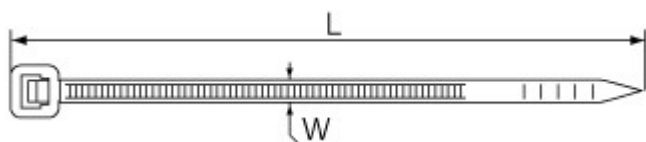

## Тип: КСС «NORD»

- Предназначены для крепежа и соединения в жгут кабелей и проводов
- Материал: нейлон 6.6 DuPont, благодаря специальным добавкам, обеспечивается эксплуатация и монтаж стяжек при низких температурах без потери потребительских свойств
- Температурный диапазон: от -60°C до +85°C
- Температура монтажа: от -40°C до +60°C
- Замковый механизм одностороннего хода. Неразъемный
- Устойчивы к воздействию ультрафиолетовых лучей
- Цвет: черный
- Упаковка: 100 шт
- Инструмент для монтажа: [TG-01](#), [TG-03](#)

### Дополнительная информация

товарные позиции , цвет	Тип стяжки	в упаковке (шт)	макс. ∅ охвата (мм)	рабочая нагрузка (кг)	Размеры (мм)		ед. изм.	потреб. упак.	кратность/ мин. норма отпуска
					L	W			
КСС «NORD» 3x100 (КВТ)	миниатюрная	100	22	8	100	2.5	упак	1	1
КСС «NORD» 3x150 (КВТ)	миниатюрная	100	35	8	150	2.5	упак	1	1
КСС «NORD» 3x200 (КВТ)	миниатюрная	100	50	8	200	2.5	упак	1	1
КСС «NORD» 4x150 (КВТ)	стандартная	100	35	18	150	3.6	упак	1	1
КСС «NORD» 4x200 (КВТ)	стандартная	100	50	18	200	3.6	упак	1	1
КСС «NORD» 4x250 (КВТ)	стандартная	100	65	18	250	3.6	упак	1	1
КСС «NORD» 4x300 (КВТ)	стандартная	100	80	18	300	3.6	упак	1	1
КСС «NORD» 5x200 (КВТ)	стандартная	100	50	22	200	4.8	упак	1	1
КСС «NORD» 5x250 (КВТ)	стандартная	100	65	22	250	4.8	упак	1	1
КСС «NORD» 5x300 (КВТ)	стандартная	100	82	22	300	4.8	упак	1	1