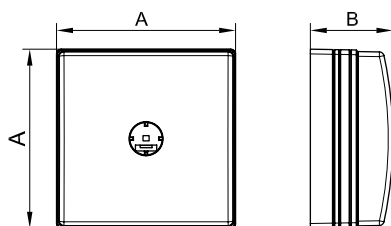

Коробка распределительная SDMN для мини-каналов

Назначение:

- организация безопасного и эстетичного места ответвления (распаечная коробка).

Характеристики:

- материал коробки – АБС-пластик.

Типоразмер мини-канала, мм	Габаритные размеры коробки, мм	Цвет коробки	Вес, кг	Код
Все типоразмеры	75,5 x 75,54 x 34	белый	0,066	00677
		коричневый	0,066	00677B

Характеристики:

- материал – АБС-пластик;
- адаптеры двухсторонние.

Комплектация:

- адаптер 22x10 и 30x10 мм;
- адаптер 25x17 и 15x17 мм;
- адаптер 40x17 и 40/2x17 мм.

Типоразмер мини-канала, мм	Размер адаптера 1, мм					Размер адаптера 2, мм					Размер адаптера 3, мм					Цвет	Вес, кг	Код комплекта адаптеров
	A	A	B	C	D	A	A	B	C	D	A	A	B	C	D			
TMC 22x10 TMC 30x10 TMC 15x17 TMC 40x17 TMC 25x17 TMC 40x17 TMC 40/2x17	22,6	30,6	10,2	22,5	55	15,7	25,8	17,2	22,5	55	40,5	40,5	17,2	22,5	55	белый	0,085	10133

Адаптер для мини-каналов 40x17 и 50x20

Назначение:

- эстетичная организация отвода от мини-канала к коробке тип PDD-N, при расположении данной коробки над или под мини-каналом;
- накладка на стык мини-каналов.

Условия монтажа:

- с мини-каналом 40x17 – нужно обрезать лишние части адаптера.

Характеристики:

- материал – АБС-пластик.

Комплектация:

- база адаптера 50x20 мм;
- крышка адаптера.

Типоразмер мини-канала, мм	Цвет	Вес, кг	Код аксессуара
TMC 40x17 TMC 40/2x17 TMC 50x20 TMC 50/2x20	белый	0,08	10046