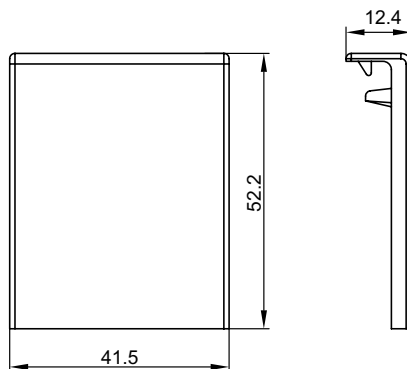

Адаптер для мини-каналов 40x17 и 50x20

Назначение:

- эстетичная организация отвода от мини-канала к коробке тип PDD-N, при расположении данной коробки над или под мини-каналом;
- накладка на стык мини-каналов.

Условия монтажа:

- с мини-каналом 40x17 – нужно обрезать лишние части адаптера.

Характеристики:

- материал – АБС-пластик.

Комплектация:

- база адаптера 50x20 мм;
- крышка адаптера.

Типоразмер мини-канала, мм	Цвет	Вес, кг	Код аксессуара
TMC 40x17 TMC 40/2x17 TMC 50x20 TMC 50/2x20	белый	0,08	10046