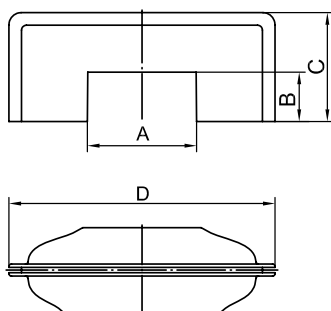

Набор адаптеров для мини-каналов

Назначение:

- эстетичная организация ввода мини-канала в коробку PDD-N60 (код 10123), PDD-N120 (код 10143), в переходник с напольных на настенные или плинтусные кабель-каналы (код 11870), в которых имеются окна размером 50x20 мм для монтажа адаптеров.

Характеристики:

- материал – АБС-пластик;
- адаптеры двухсторонние.

Комплектация:

- адаптер 22x10 и 30x10 мм;
- адаптер 25x17 и 15x17 мм;
- адаптер 40x17 и 40/2x17 мм.

Типоразмер мини-канала, мм	Размер адаптера 1, мм					Размер адаптера 2, мм					Размер адаптера 3, мм					Цвет	Вес, кг	Код комплекта адаптеров
	A	A	B	C	D	A	A	B	C	D	A	A	B	C	D			
TMC 22x10 TMC 30x10 TMC 15x17 TMC 40x17 TMC 25x17 TMC 40x17 TMC 40/2x17	22,6	30,6	10,2	22,5	55	15,7	25,8	17,2	22,5	55	40,5	40,5	17,2	22,5	55	белый	0,085	10133