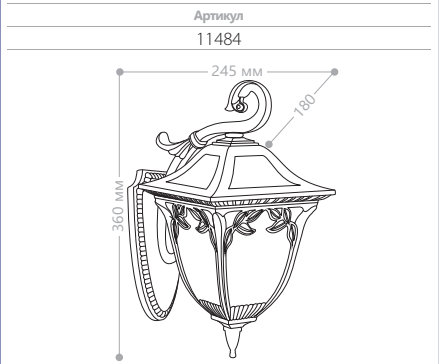

«АФИНА» МАЛЫЕ

	СИЛУМИН	IP44	230V/ 50Hz	60W мощность	E27 патрон

PL4072