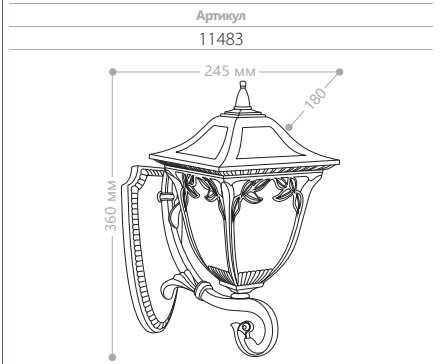

«АФИНА» МАЛЫЕ

	СИЛУМИН	IP44	230V/ 50Hz	60W мощность	E27 патрон

PL4071