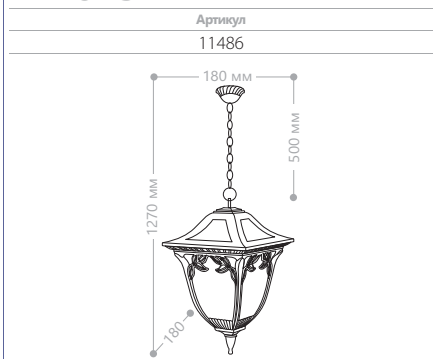

«АФИНА» МАЛЫЕ

	СИЛУМИН	IP44	230V/ 50Hz	60W мощность	E27 патрон
--	---------	------	---------------	-----------------	---------------

PL4071

PL4072

PL4074

PL4075

PL4078

PL4079

PL4071

PL4072

PL4074

PL4075

PL4078

PL4079