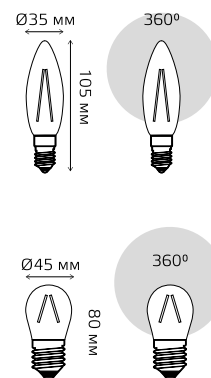

ФИЛАМЕНТНЫЕ ЛАМПЫ ДИММИРУЕМЫЕ 5 Вт

Артикул	Цоколь	Тип	Мощность, Вт	Цветовая температура, К	Световой поток, лм	Аналог лампы накаливания, Вт	Индекс цветопередачи	Рабочее напряжение, В	Время работы, ч	Гарантия	Количество в упаковке
103801105-D	E14	свеча	5	2700	420	40	$R_a > 90$	AC185-265	35 000	3 года	1/10/40
103801205-D	E14	свеча	5	4100	450	40	$R_a > 90$	AC185-265	35 000	3 года	1/10/40
105802105-D	E27	шар	5	2700	420	40	$R_a > 90$	AC185-265	35 000	3 года	1/10/40
105802205-D	E27	шар	5	4100	450	40	$R_a > 90$	AC185-265	35 000	3 года	1/10/40