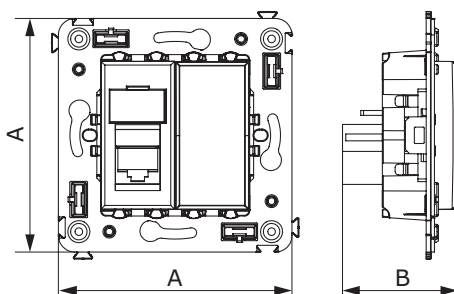

Компьютерная розетка одинарная RJ-45 для монтажа в стену

Назначение

- для монтажа в подрозеточные коробки глубиной не менее 45 мм (код 59301);
- подключение сетевого кабеля к рабочему месту.

Характеристики

- подходит для коннектора 8P8C;
- с пылезащитной шторкой;
- с маркировочной табличкой.

Особенности

- в комплекте разъем Keystone;
- заделка без инструмента.

Количество модулей	Габаритные размеры, мм		Вес, кг/шт.	Категория СКС	Цвет	Код
	A	B				
2	70,9	36,9	0,045	5e	белое облако	4400463
					черный квадрат	4402463
					закаленная сталь	4404463
					ванильная дымка	4405463
			черный матовый	4412463		
			0,05	5e, экранированная	белое облако	4400363
					черный квадрат	4402363
					закаленная сталь	4404363
	ванильная дымка	4405363				
	0,045	36,9	0,045	6	белое облако	4400293
					черный квадрат	4402293
					закаленная сталь	4404293
					ванильная дымка	4405293
			черный матовый	4412293		
			0,05	6, экранированная	белое облако	4400393
					черный квадрат	4402393
закаленная сталь					4404393	
ванильная дымка	4405393					
черный матовый	4412393					