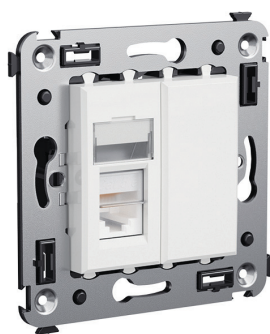

Компьютерная розетка одинарная RJ-45 для монтажа в стену

Назначение

- для монтажа в подрозеточные коробки глубиной не менее 45 мм (код 59301);
- подключение сетевого кабеля к рабочему месту.

Характеристики

- подходит для коннектора 8P8C;
- с пылезащитной шторкой;
- с маркировочной табличкой.

Особенности

- в комплекте разъем Keystone;
- заделка без инструмента.

Количество модулей	Габаритные размеры, мм		Вес, кг/шт.	Категория СКС	Цвет	Код
	A	B				
2	70,9	36,9	0,045	5e	белое облако	4400463
					черный квадрат	4402463
					закаленная сталь	4404463
					ванильная дымка	4405463
			черный матовый	4412463		
			0,05	5e, экранированная	белое облако	4400363
					черный квадрат	4402363
					закаленная сталь	4404363
	ванильная дымка	4405363				
	0,045	36,9	0,045	6	белое облако	4400293
					черный квадрат	4402293
					закаленная сталь	4404293
					ванильная дымка	4405293
			черный матовый	4412293		
			0,05	6, экранированная	белое облако	4400393
					черный квадрат	4402393
закаленная сталь					4404393	
ванильная дымка	4405393					
черный матовый	4412393					