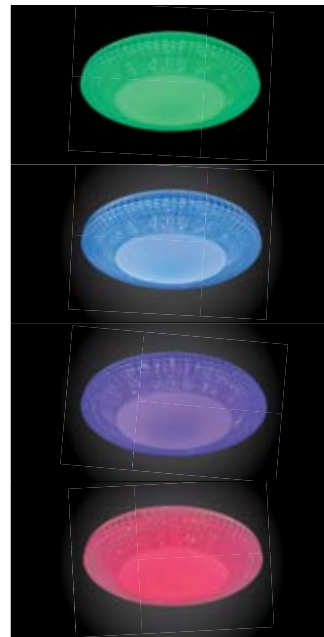

GEO 4  **60050919**
SPB-6 GEO 4 RC 75
500x500 мм,
75 Вт, 3400-5500К,
3600-7140 лм

GEO 5  **60050920**
SPB-6 GEO 5 RC 67
500x500 мм,
67 Вт, 3400-5500К,
1750-3430 лм

GEO 6  **60050921**
SPB-6 GEO 6 RC 75
500x500 мм,
75 Вт, 3400-5500К,
3600-7140 лм

Metz RGB  **60051100**
SPB-6-70-RC
Metz RGB
Ø 500 мм, 190 мм,
70 Вт, 3000-6000К,
480-6000 лм

Ночники

NN-611 **ФИКСИ СВЕТ**
● NN-611-LS-V **60016534**
● NN-611-LS-PL **60016533**

LED
0,5 Вт

NN-612 **ФИКСИ СВЕТ**
● NN-612-LS-PL **60016536**
● NN-612-LS-BU **60016535**