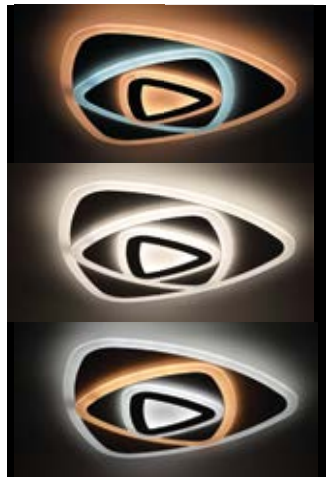

GEO 4  **60050919**
SPB-6 GEO 4 RC 75
500x500 мм,
75 Вт, 3400-5500К,
3600-7140 лм

GEO 5  **60050920**
SPB-6 GEO 5 RC 67
500x500 мм,
67 Вт, 3400-5500К,
1750-3430 лм

GEO 6  **60050921**
SPB-6 GEO 6 RC 75
500x500 мм,
75 Вт, 3400-5500К,
3600-7140 лм

Metz RGB  **60051100**
SPB-6-70-RC
Metz RGB
Ø 500 мм, 190 мм,
70 Вт, 3000-6000К,
480-6000 лм

Ночники

NN-611 **ФИКСИ СВЕТ**
● NN-611-LS-V **60016534**
● NN-611-LS-PL **60016533**

LED
0,5 Вт

NN-612 **ФИКСИ СВЕТ**
● NN-612-LS-PL **60016536**
● NN-612-LS-BU **60016535**