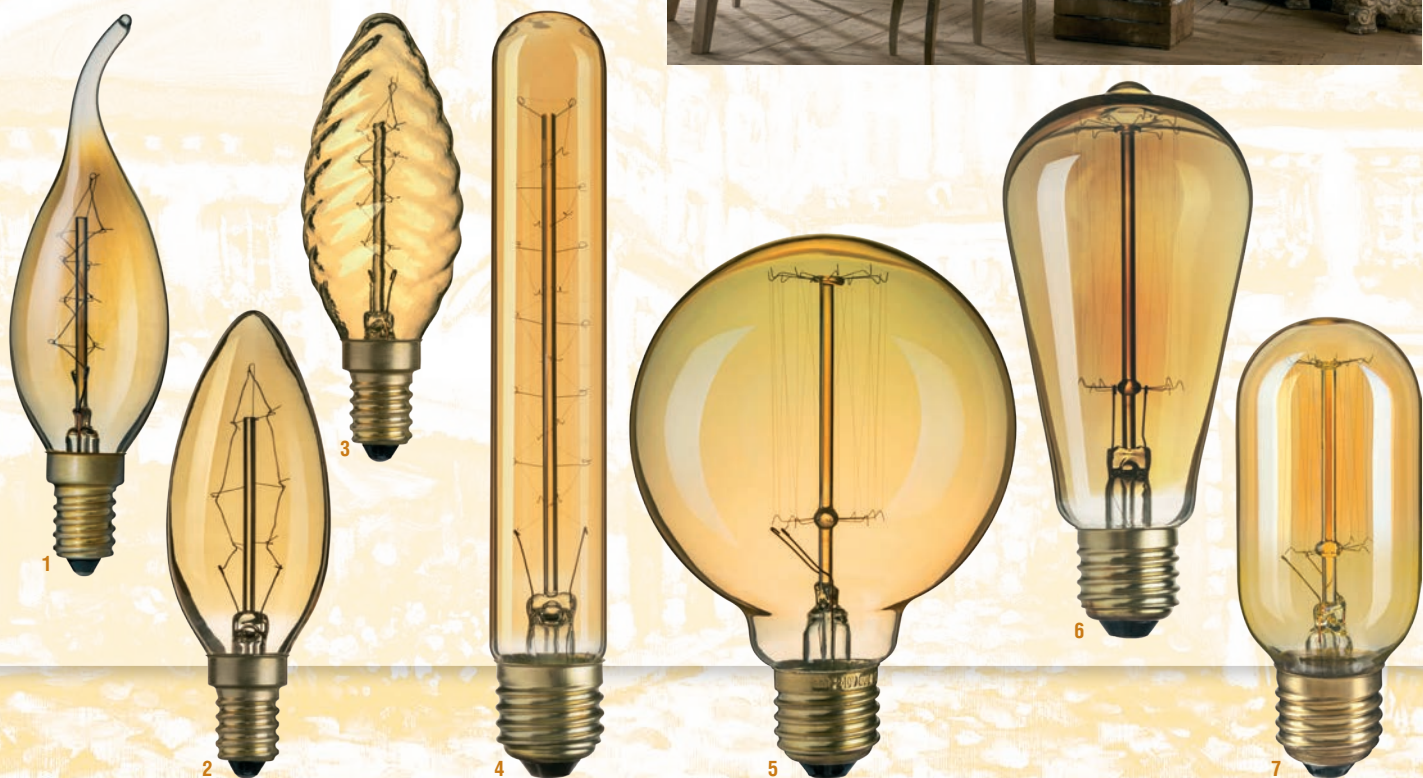

Винтажные лампы накаливания Navigator серии NI-V для декоративного оформления интерьеров.

Декоративные лампы накаливания Винтаж выполнены в ретро-стиле, предназначены для использования в жилых и коммерческих помещениях. Лампы являются идеальным декоративным элементом освещения в стиле лофт, ретро, винтаж, кантри, стим-панк и т.п.