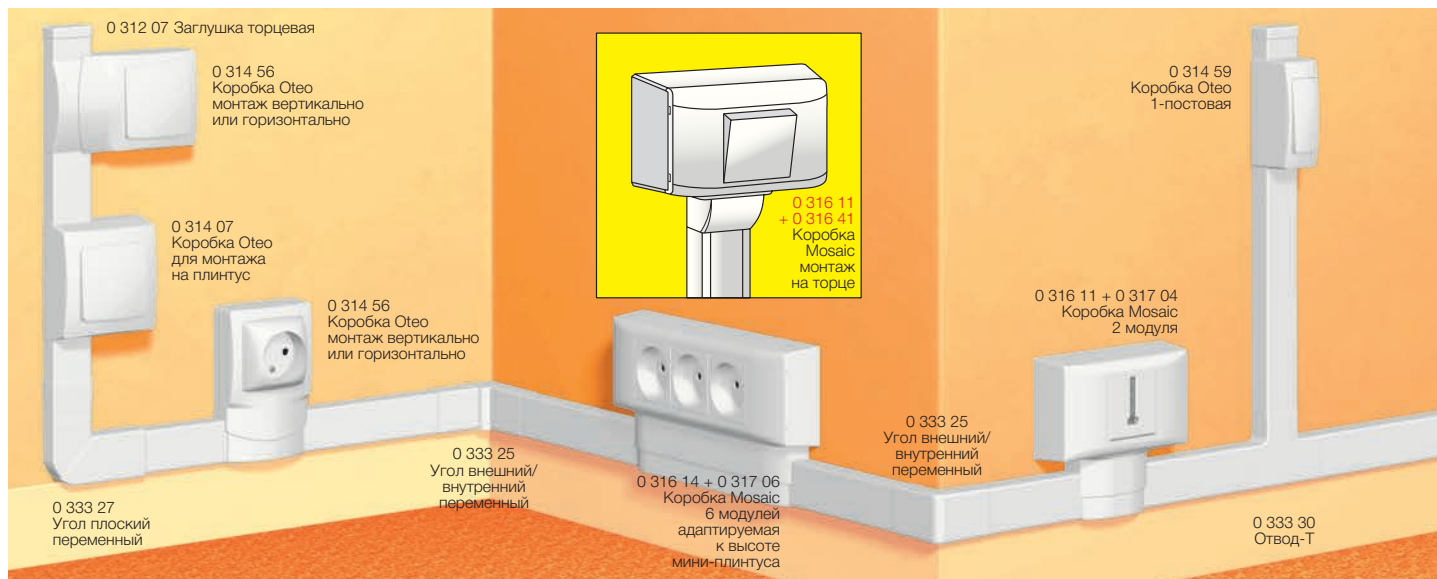

Мини-плинтусы 32 x 16 DLPlus

Таблица выбора стр. 870
Таблица емкости мини-плинтусов стр. 869

Упак.	Кат. №	Мини-плинтусы
60⁽¹⁾	0 308 04	Система с охватывающей крышкой Соответствует НПБ – 246-97 Без центральной перегородки Длина 2,10 м
48⁽¹⁾	0 333 21	Без центральной перегородки Длина 3 м

Упак.	Кат. №	Аксессуары
10	0 312 07	Заглушка торцевая
10	0 333 25	Угол внутренний/внешний переменный
10	0 333 27	Угол плоский переменный
10	0 333 30	T-образное ответвление
10	0 333 29	Ответвление T-образное с перегородкой
20	0 336 04	Накладка на стык
10	0 304 18	Пластиковая лента для уплотнения стыка со стеной. Длина 5 м

Упак.	Кат. №	Универсальные коробки накладного монтажа (посадочный размер 60 мм)
5	0 316 94	Для монтажа вдоль плинтуса Поставляются с разделительной перегородкой 1 пост, горизонтальная или вертикальная установка
5	0 316 95	2 поста, горизонтальная установка
5	0 316 96	3 поста, горизонтальная установка

Упак.	Кат. №	Коробки накладного монтажа Oteo
10	0 314 56	Поставляются с заглушками и разделительной перегородкой Для монтажа вдоль плинтуса 1-постовая для вертикального или горизонтального монтажа
5	0 314 66	2-постовая для вертикального или горизонтального монтажа
10	0 314 07	Для монтажа на плинтус 1-постовая для вертикального или горизонтального монтажа
10	0 314 59	Для монтажа выключателей на мини-плинтус

Упак.	Кат. №	Коробки накладного монтажа Mosaic
10	0 316 11	Для монтажа на мини-плинтусы. Поставляются с разделительной перегородкой и суппортом для электроустановочных изделий. Монтаж вертикальный и горизонтальный 2 модуля
5	0 316 13	4 модуля
5	0 316 14	6 модулей
10	0 316 21	2x4 модуля
10	0 316 22	3x4 модуля
10	0 316 41	Выдвижной блок для монтажа на торце мини-плинтуса
10	0 317 04	Выдвижной блок для монтажа рамки Кат. № 0 316 11
5	0 317 05	Выдвижной блок для монтажа рамок Кат. № 0 316 13 и Кат. № 0 316 21
5	0 317 06	Выдвижной блок для монтажа рамок Кат. № 0 316 14 и Кат. № 0 316 22

Уплотнительная подкладка для монтажа мини-плинтуса на уровне пола, распределительные коробки и монтажные аксессуары (стр. 870)

⁽¹⁾ Метров в упаковке