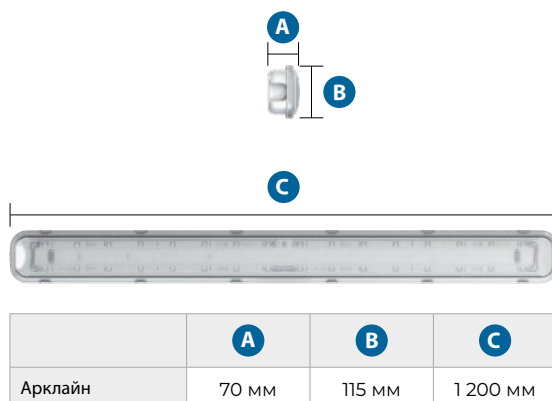

Аркалайн

IP65 Степень защиты	II Класс защиты от поражения эл. током	≥ 0,95 Коэффициент мощности
4 000 К Цветовая температура	≥80 Индекс цветопередачи	-25... +40 °C +5... +35 °C Температура эксплуатации
230 ±10% В Напряжение	Применение Производственные помещения и ангары, логистические комплексы, крытые парковки, складские помещения, крытые спортивные сооружения с невысокими потолками.	
УХЛ3.1 УХЛ4.2 Климатическое исполнение	Соответствует ТР ТС «Электромагнитная совместимость тех. средств» (ТР ТС 020/2011) «О безопасности низковольтного оборудования» (ТР ТС 004/2011)	

Типы КСС

Матовый рассеиватель

Прозрачный рассеиватель

Аксессуары

Кронштейн

Для установки светильника на опорную поверхность.

Наименование	Код	Длина, L, мм	Внешний вид
Галад Аркалайн Кронштейн (Комплект)	11395	64	