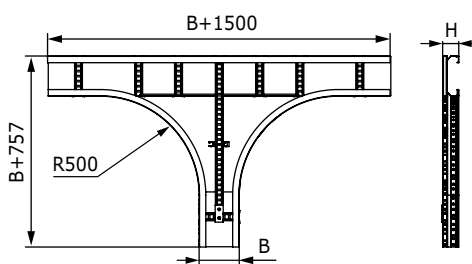

Т-образный ответвитель

Назначение:

- монтаж отводов трасс в горизонтальной плоскости;
- по запросу – R600-1000.

Высота H, мм	Ширина основания B, мм	Код, исп. 1	Код, исп. 2	Код, исп. 4
80	200	UST682	UST682HDZ	UST682ZL
	300	UST683	UST683HDZ	UST683ZL
	400	UST684	UST684HDZ	UST684ZL
	500	UST685	UST685HDZ	UST685ZL
	600	UST686	UST686HDZ	UST686ZL
	700	UST687	UST687HDZ	UST687ZL
	800	UST688	UST688HDZ	UST688ZL
	900	UST689	UST689HDZ	UST689ZL
	1000	UST680	UST680HDZ	UST680ZL
	100	200	UST612	UST612HDZ
300		UST613	UST613HDZ	UST613ZL
400		UST614	UST614HDZ	UST614ZL
500		UST615	UST615HDZ	UST615ZL
600		UST616	UST616HDZ	UST616ZL
700		UST617	UST617HDZ	UST617ZL
800		UST618	UST618HDZ	UST618ZL
900		UST619	UST619HDZ	UST619ZL
1000		UST610	UST610HDZ	UST610ZL
150		200	UST652	UST652HDZ
	300	UST653	UST653HDZ	UST653ZL
	400	UST654	UST654HDZ	UST654ZL
	500	UST655	UST655HDZ	UST655ZL
	600	UST656	UST656HDZ	UST656ZL
	700	UST657	UST657HDZ	UST657ZL
	800	UST658	UST658HDZ	UST658ZL
	900	UST659	UST659HDZ	UST659ZL
	1000	UST650	UST650HDZ	UST650ZL
	200	200	UST622	UST622HDZ
300		UST623	UST623HDZ	UST623ZL
400		UST624	UST624HDZ	UST624ZL
500		UST625	UST625HDZ	UST625ZL
600		UST626	UST626HDZ	UST626ZL
700		UST627	UST627HDZ	UST627ZL
800		UST628	UST628HDZ	UST628ZL
900		UST629	UST629HDZ	UST629ZL
1000		UST620	UST620HDZ	UST620ZL